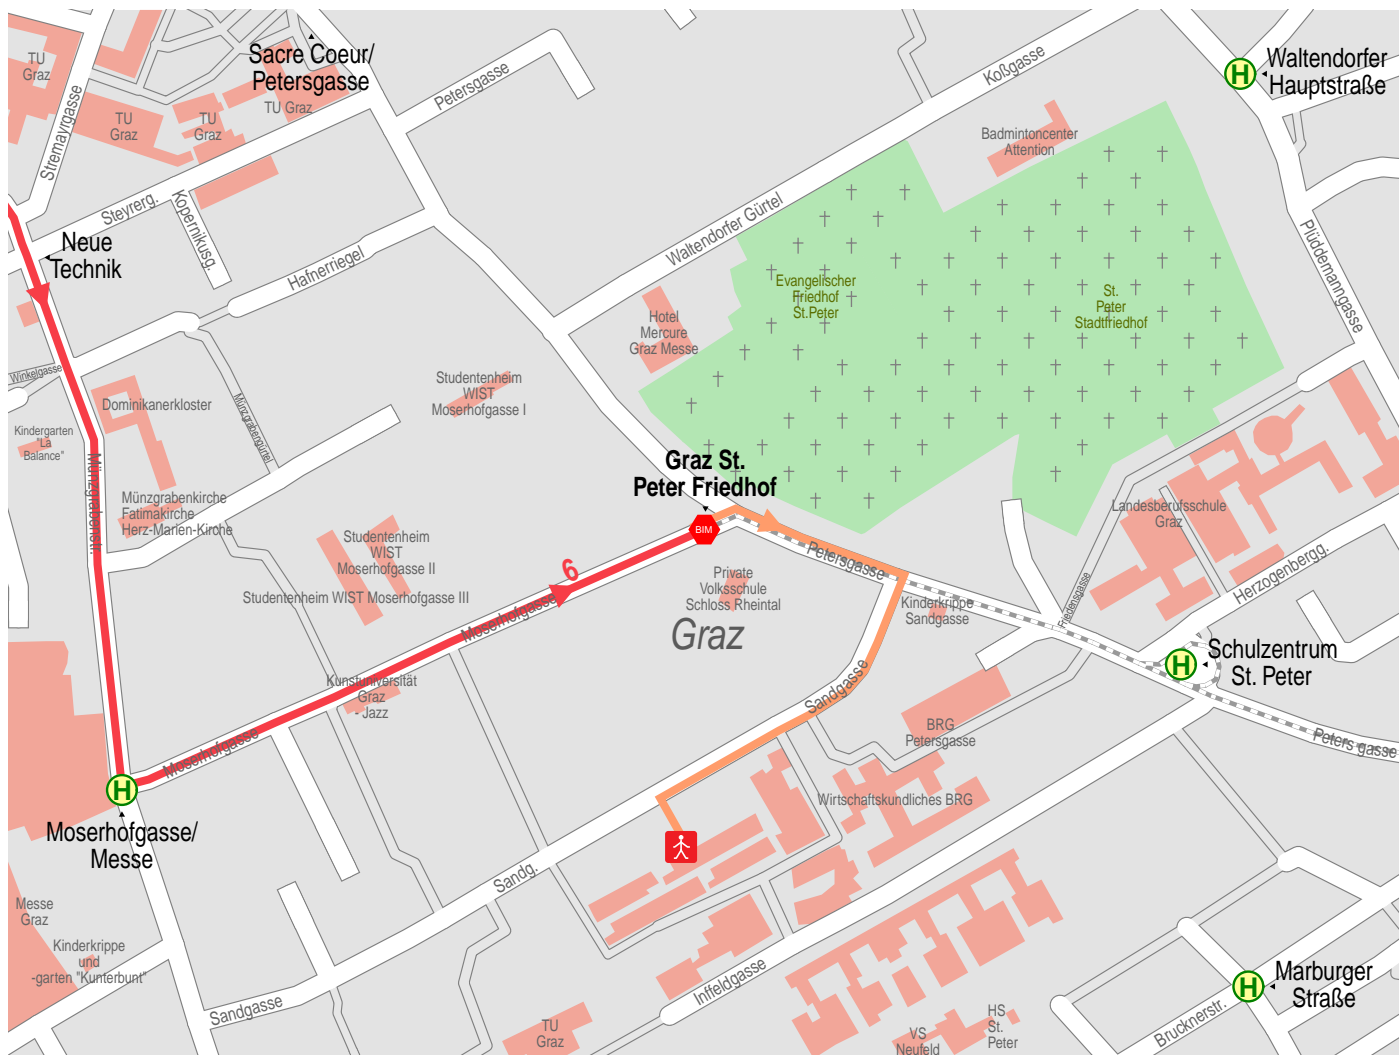

Stadtplan der Umstiegshaltestelle Graz St. Peter Friedhof

- Fußweg
- Straßenbahn
- Straßenbahn
- Ende Fußweg
- Haltestelle

1. Straßenbahn 6 Graz Hauptbahnhof Graz St. Peter Friedhof
2. Fußweg Graz St. Peter Friedhof Graz, Innfeldgasse 16c

© Land Steiermark, Stadt Graz und Verkehrsverbund Steiermark